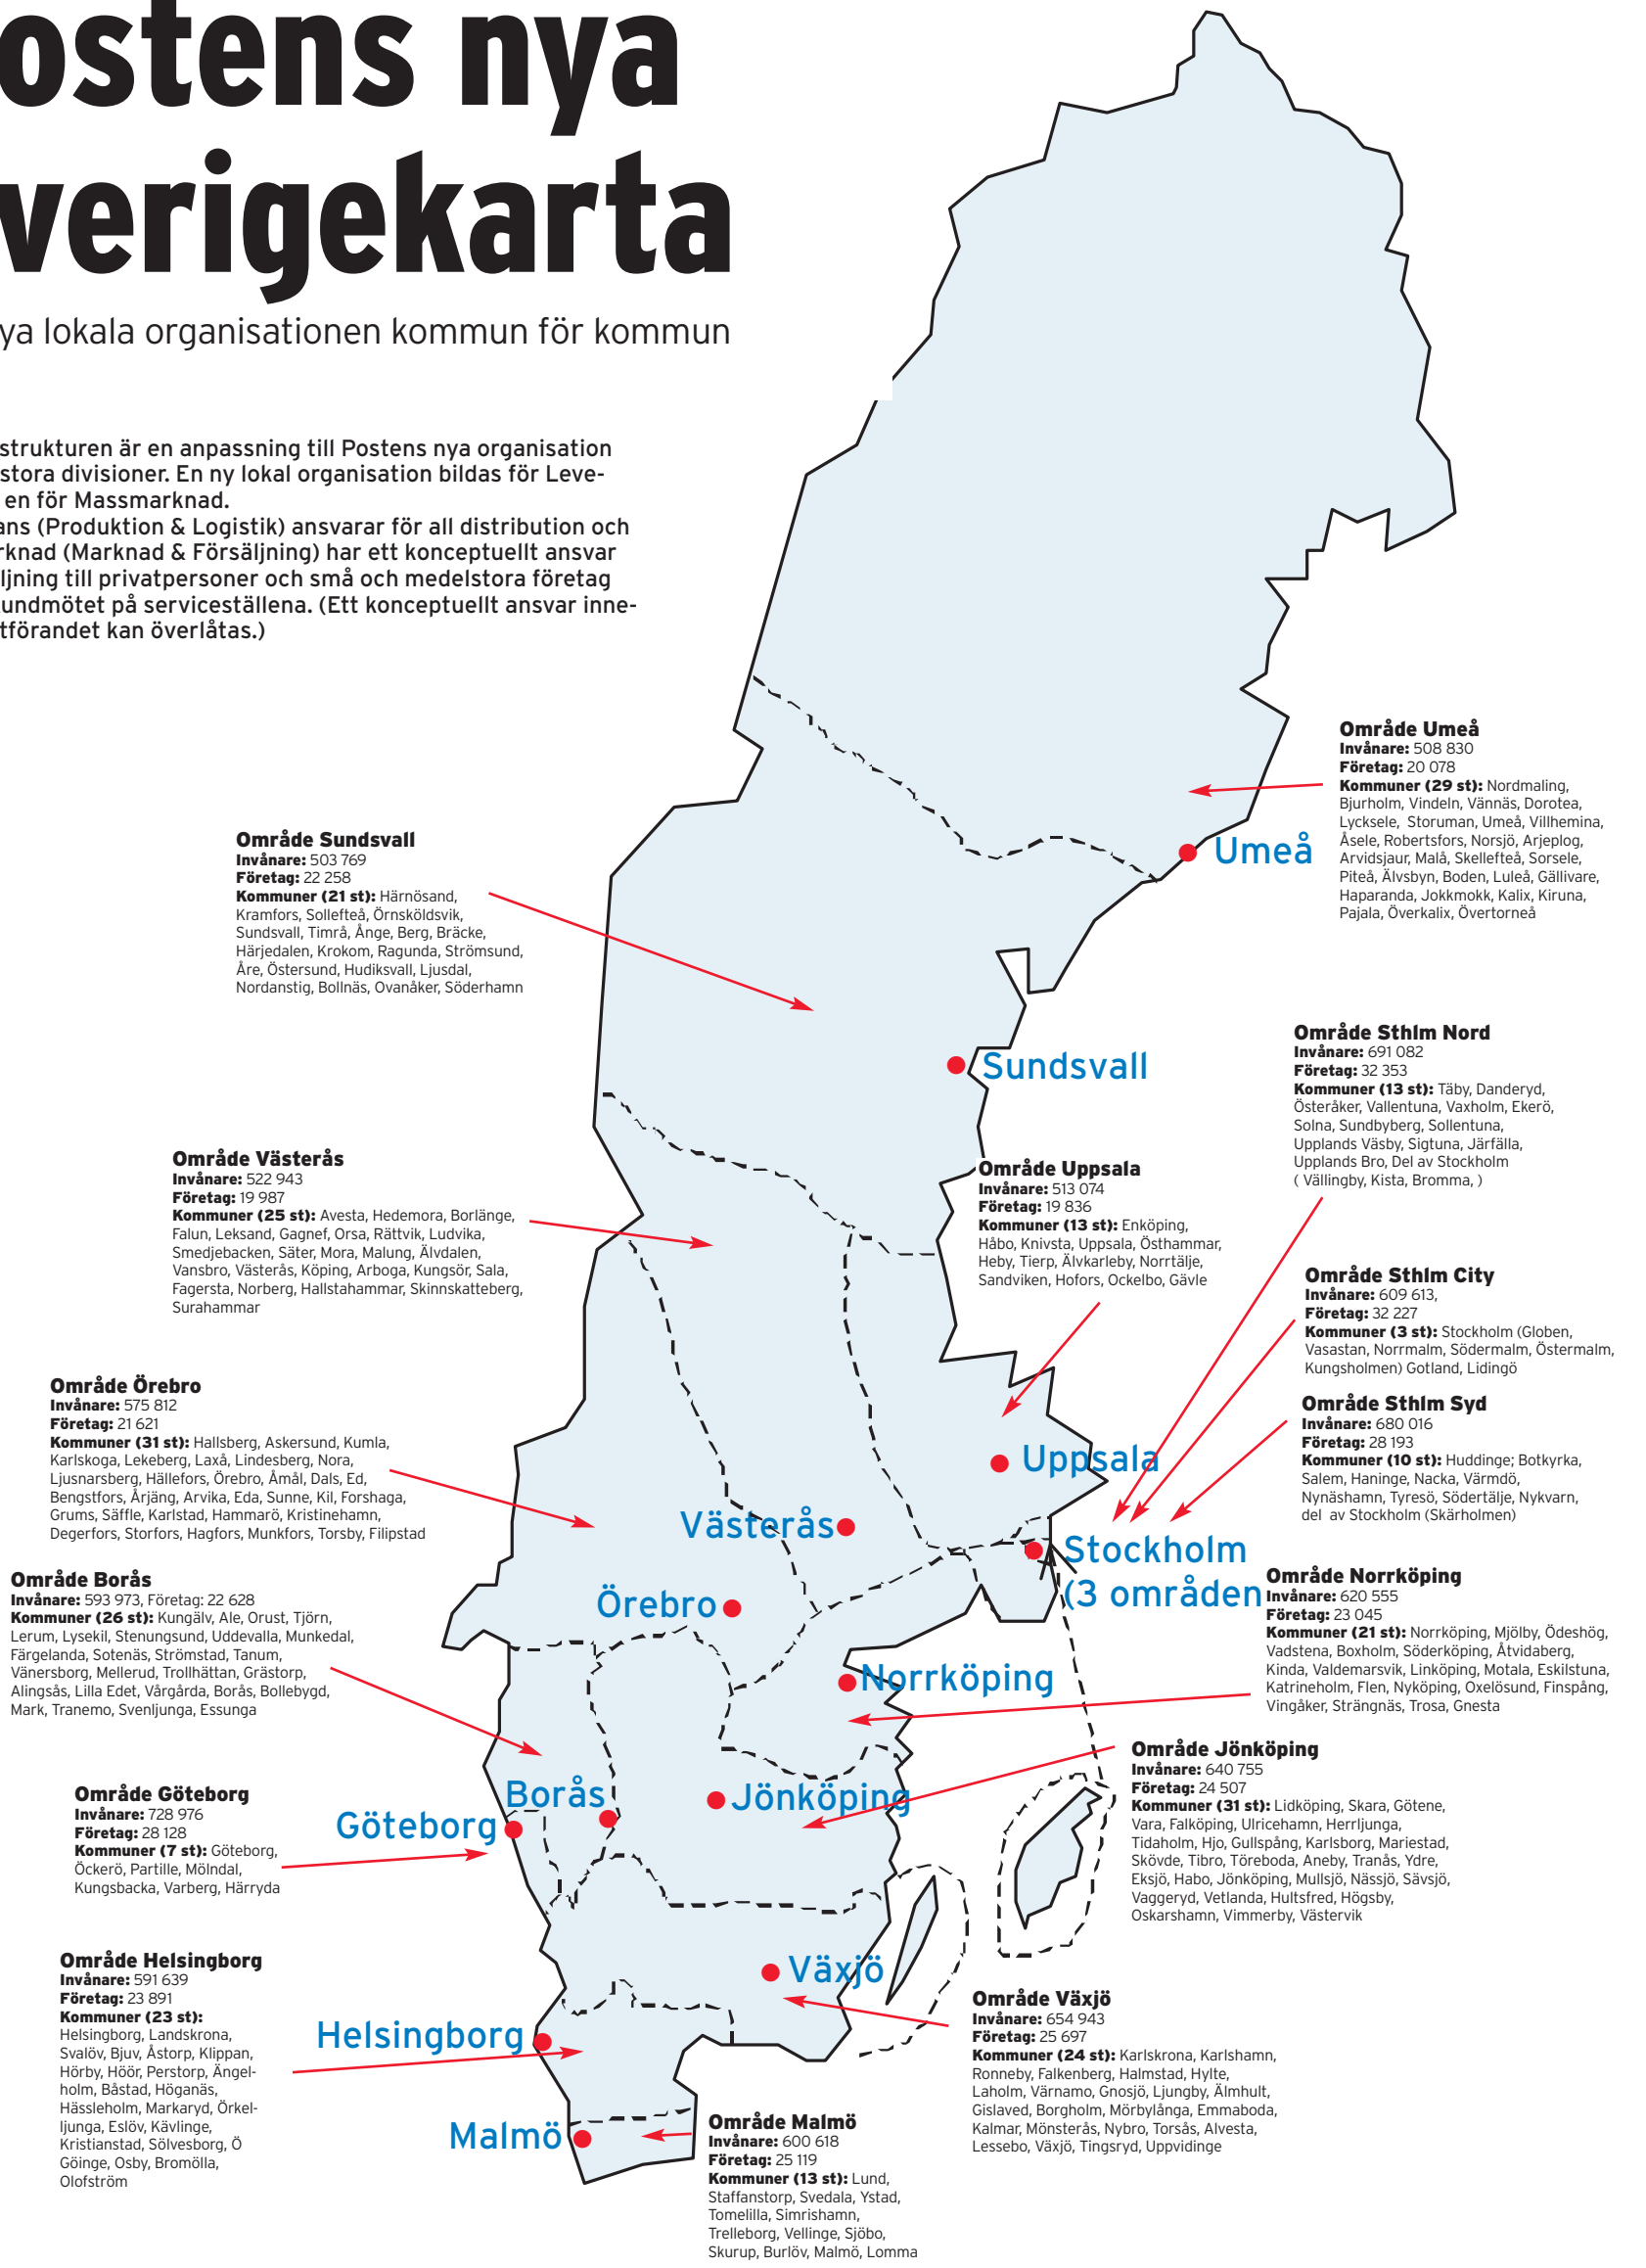

Postens nya Sverigekarta

Den nya lokala organisationen kommun för kommun

Den nya strukturen är en anpassning till Postens nya organisation med två stora divisioner. En ny lokal organisation bildas för Leverans och en för Massmarknad.

Område Sundsvall
Invånare: 503 769
Företag: 22 258
Kommuner (21 st): Härnösand, Kramfors, Sollefteå, Örnsköldsvik, Sundsvall, Timrå, Ånge, Berg, Bräcke, Härjedalen, Krokom, Ragunda, Strömsund, Åre, Östersund, Hudiksvall, Ljusdal, Nordanstig, Bollnäs, Ovanåker, Söderhamn

Område Umeå
Invånare: 508 830
Företag: 20 078
Kommuner (29 st): Nordmaling, Bjurholm, Vindeln, Vännäs, Dorotea, Lycksele, Storuman, Umeå, Villhemina, Åsele, Robertsfors, Norsjö, Arjeplog, Arvidsjaur, Malå, Skellefteå, Sorsele, Piteå, Älvsbyn, Boden, Luleå, Gällivare, Haparanda, Jokkmokk, Kalix, Kiruna, Pajala, Överkalix, Övertorneå

Område Västerås
Invånare: 522 943
Företag: 19 987
Kommuner (25 st): Avesta, Hedemora, Borlänge, Falun, Leksand, Gagnef, Orsa, Rättvik, Ludvika, Smedjebacken, Säter, Mora, Malung, Älvdalen, Vansbro, Västerås, Köping, Arboga, Kungsör, Sala, Fagersta, Norberg, Hallstahammar, Skinnskatteberg, Surahammar